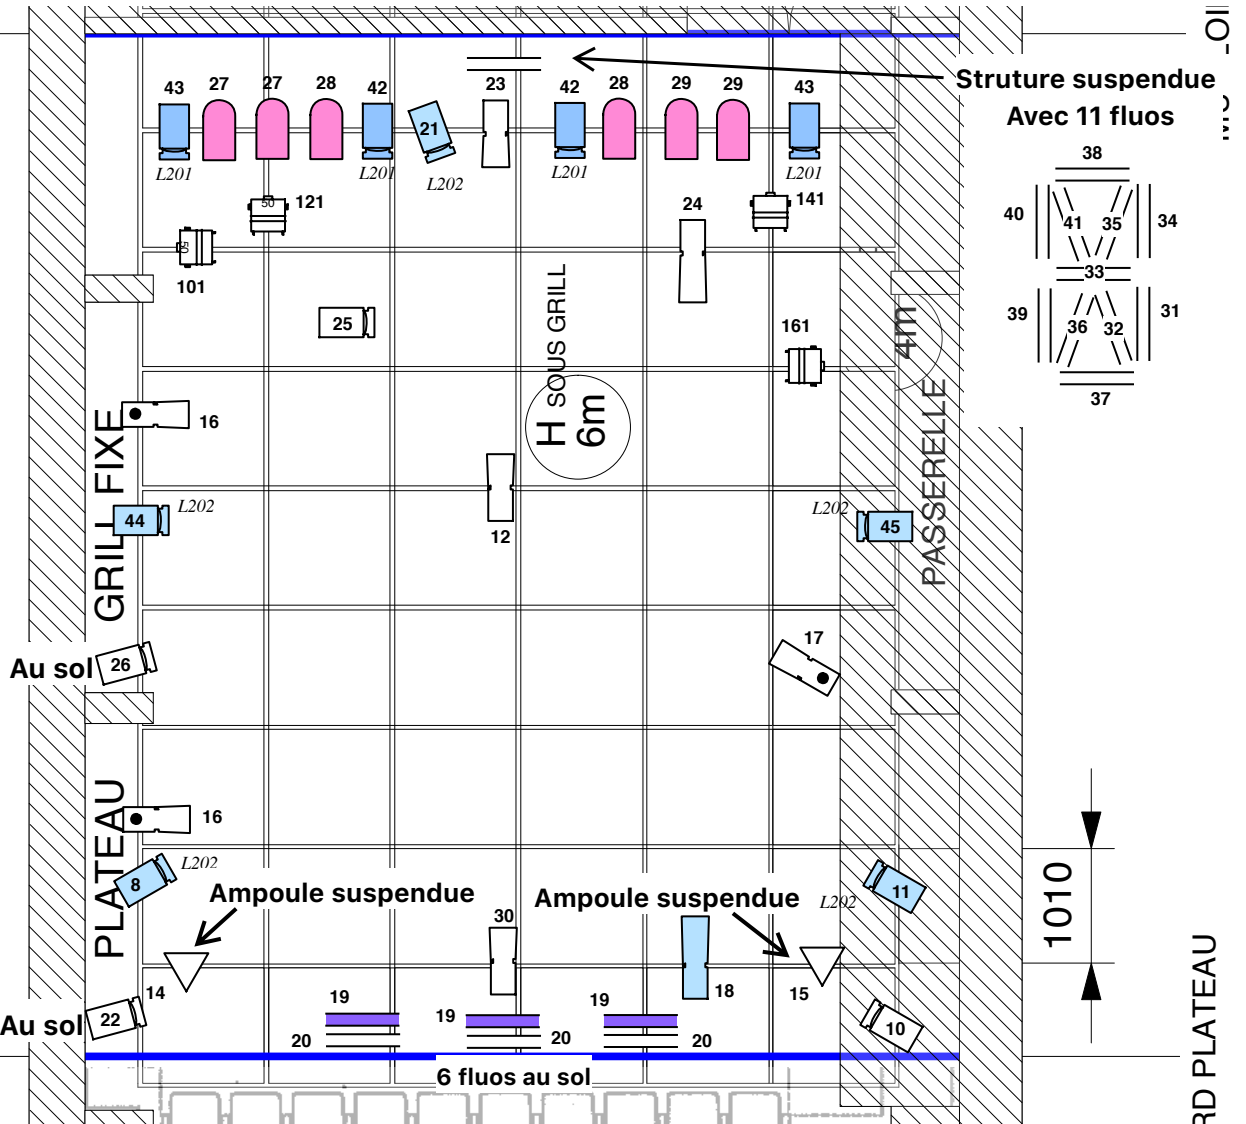

Plancher noir ou tapis de danse noir.

Le seul élément de décor est une structure, constitué de 11 tubes fluorescents. Cette structure est suspendue au centre lointain à 5 cm du sol.

6 fluos au sol en rampe et 2 ampoules suspendues viennent complétées le dispositif.

Équipement demandé :

Lumières :

48 circuits de 2 kW. (15 lignes au sol) 22 PC 1kW dont 2 sur platines au sol.

2 Découpes courtes type RJ 613 1kW avec porte-gobos. 6 Découpes courtes type ETC

Zoom

6 Pars 64/CP62

4 Projecteurs LED type idéalement Zoom genre Briteq... Gélamines voir plan de feu.

Régie sons et lumières via ordinateur Cie via Qlab.

Son :

Le son est diffusé via carte son de la Cie.

Il est demandé 6 sorties dont 2 au fond plateau, 2 en fond de salle et la façade avec sub. Une loges pour 1 artiste avec douche

Contact technique : Michel Delvigne +32 476 52 11 63

delvigne.michel@me.com

Exemple de plan de feu adapté à la salle du Théâtre de L'Ancre à Charleroi, ci dessous :

9000

6500

- | | | | |
|--|------------------------|--|--------------------------|
| | PC 650kW | | LED Zoom RGBW |
| | Découpe moyenne | | Fluos blanc Cie |
| | Découpe courte | | Fluos UV Cie |
| | Porte-Gobo | | Ampoule suspendue |
| | PAR CP62 | | |