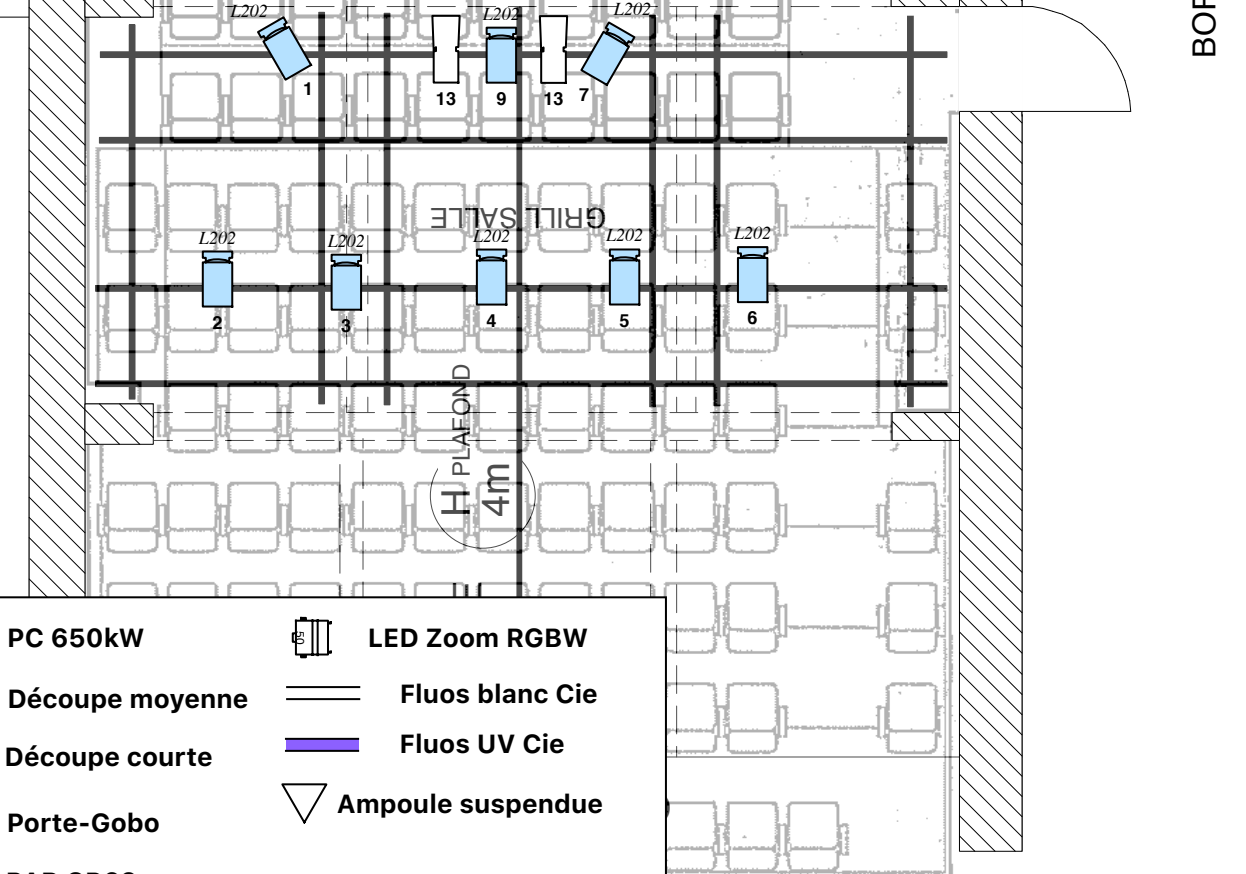

Plancher noir ou tapis de danse noir.

Le seul élément de décor est une structure, constitué de 11 tubes fluorescents. Cette structure est suspendue au centre lointain à 5 cm du sol.

6 fluos au sol en rampe et 2 ampoules suspendues viennent complétées le dispositif.

Équipement demandé :

Lumières :

48 circuits de 2 kW. (15 lignes au sol) 22 PC 1kW dont 2 sur platines au sol.

2 Découpes courtes type RJ 613 1kW avec porte-gobos. 6 Découpes courtes type ETC

Zoom

6 Pars 64/CP62

4 Projecteurs LED type idéalement Zoom genre Briteq... Gélamines voir plan de feu.

Régie sons et lumières via ordinateur Cie via Qlab.

Son :

Le son est diffusé via carte son de la Cie.

Il est demandé 6 sorties dont 2 au fond plateau, 2 en fond de salle et la façade avec sub. Une loges pour 1 artiste avec douche

Contact technique : Michel Delvigne +32 476 52 11 63

delvigne.michel@me.com

Exemple de plan de feu adapté à la salle du Théâtre de L'Ancre à Charleroi, ci dessous :

9000

6500

- | | | | |
|--|------------------------|--|--------------------------|
| | PC 650kW | | LED Zoom RGBW |
| | Découpe moyenne | | Fluos blanc Cie |
| | Découpe courte | | Fluos UV Cie |
| | Porte-Gobo | | Ampoule suspendue |
| | PAR CP62 | | |