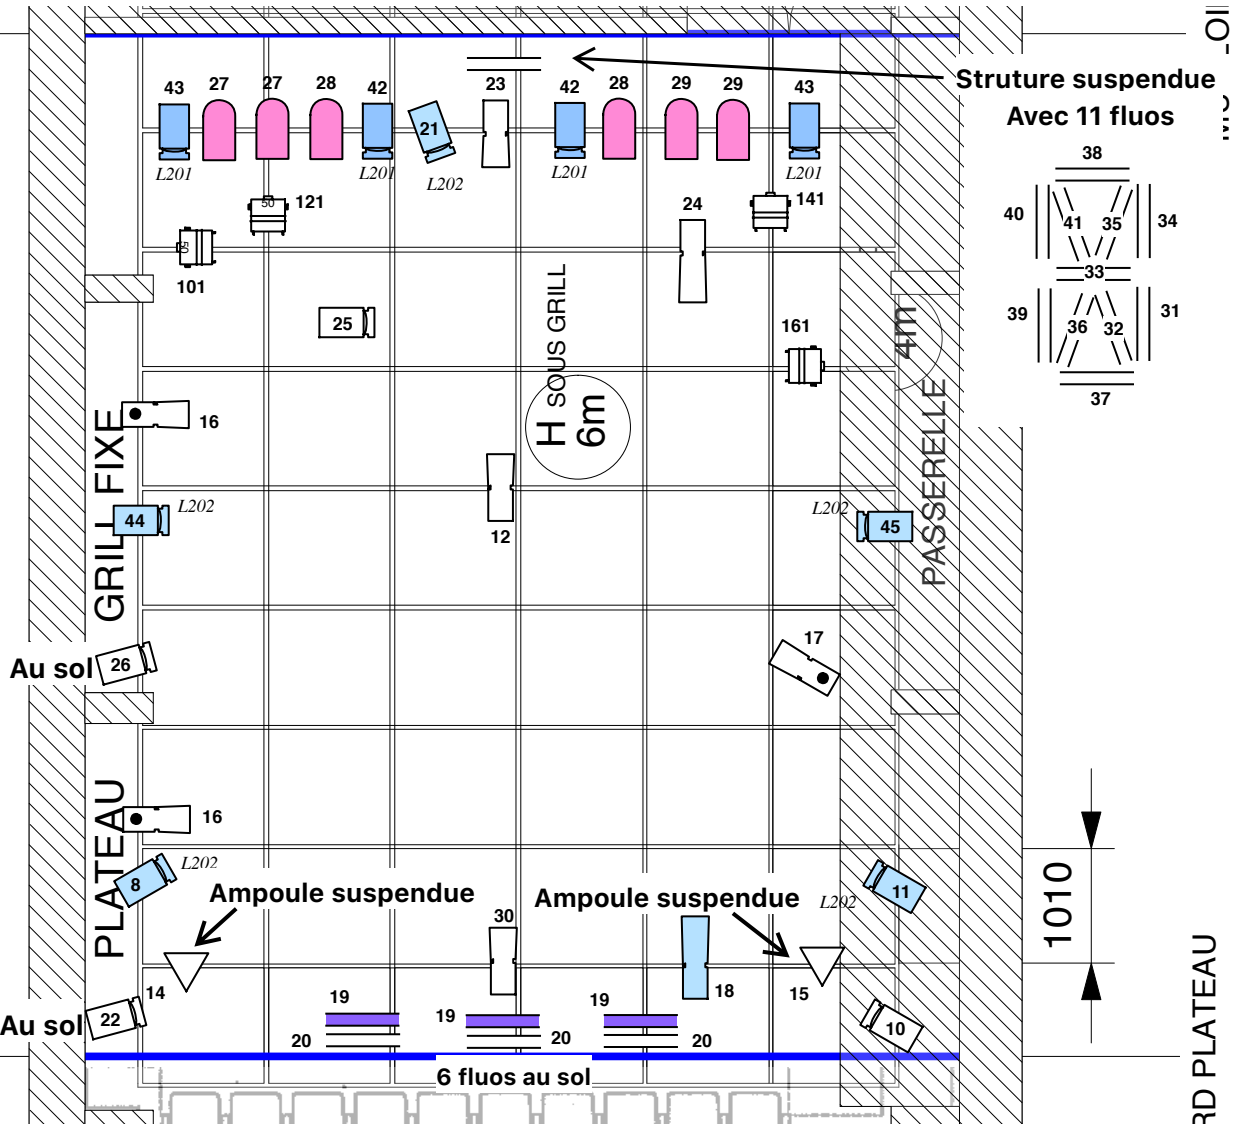

Plancher noir ou tapis de danse noir.

Le seul élément de décor est une structure, constitué de 11 tubes fluorescents. Cette structure est suspendue au centre lointain à 5 cm du sol.

6 fluos au sol en rampe et 2 ampoules suspendues viennent compléter le dispositif.

Équipement demandé :

Lumières :

48 circuits de 2 kW. (15 lignes au sol) 22 PC 1kW dont 2 sur platines au sol.

2 Découpes courtes type RJ 613 1kW avec porte-gobos. 6 Découpes courtes type ETC Zoom

6 Pars 64/CP62

4 Projecteurs LED type idéalement Zoom genre Briteq... Gélamines voir plan de feu.

Régie sons et lumières via ordinateur Cie via Qlab.

Son :

Le son est diffusé via carte son de la Cie.

Il est demandé 6 sorties dont 2 au fond plateau, 2 en fond de salle et la façade avec sub. Une loges pour 1 artiste avec douche

Contact technique : Michel Delvigne +32 476 52 11 63

delvigne.michel@me.com

Exemple de plan de feu adapté à la salle du Théâtre de L'Ancre à Charleroi, ci dessous :

9000

6500

- | | | | |
|--|------------------------|--|--------------------------|
| | PC 650kW | | LED Zoom RGBW |
| | Découpe moyenne | | Fluos blanc Cie |
| | Découpe courte | | Fluos UV Cie |
| | Porte-Gobo | | Ampoule suspendue |
| | PAR CP62 | | |