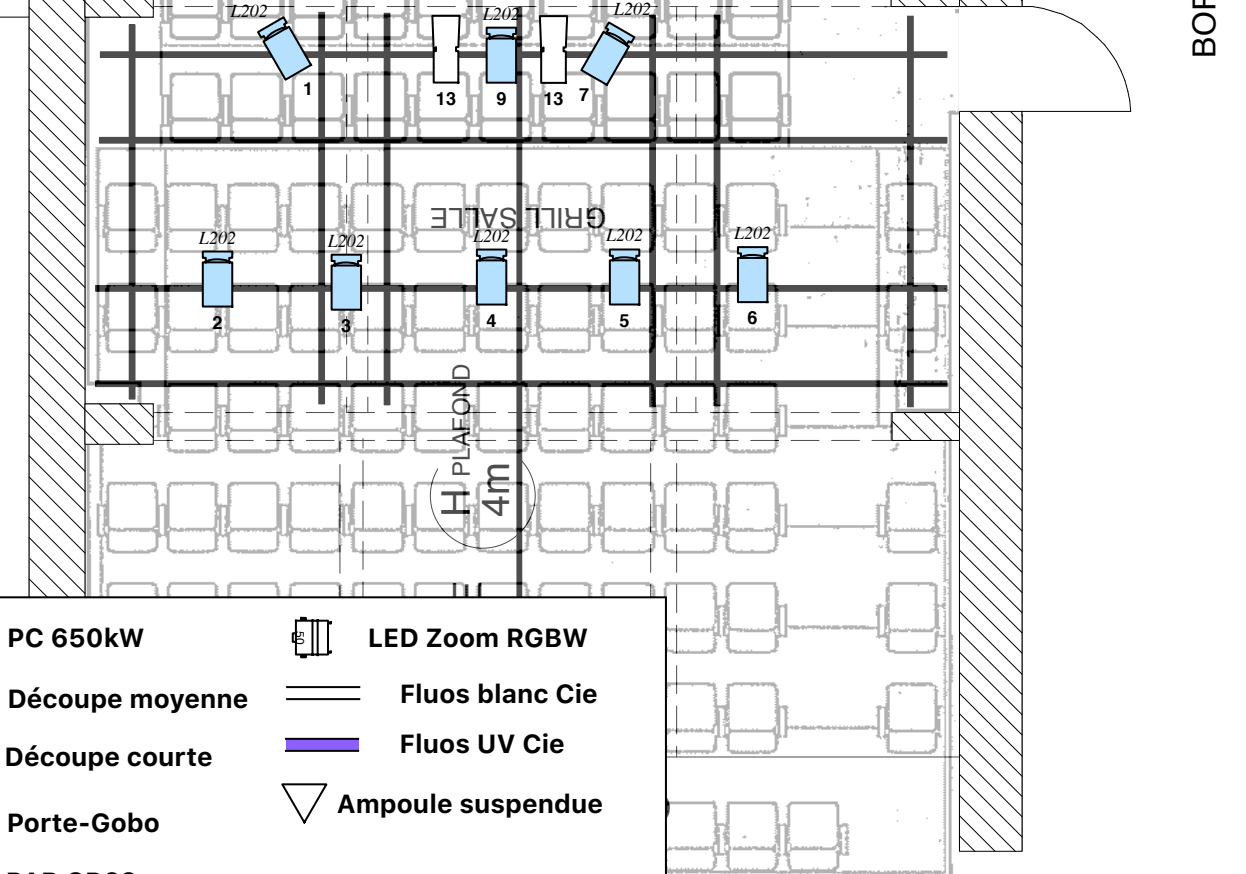

Plancher noir ou tapis de danse noir.

Le seul élément de décor est une structure, constitué de 11 tubes fluorescents. Cette structure est suspendue au centre lointain à 5 cm du sol.

6 fluos au sol en rampe et 2 ampoules suspendues viennent compléter le dispositif.

Équipement demandé :

Lumières :

48 circuits de 2 kW. (15 lignes au sol) 22 PC 1kW dont 2 sur platines au sol.

2 Découpes courtes type RJ 613 1kW avec porte-gobos. 6 Découpes courtes type ETC Zoom

6 Pars 64/CP62

4 Projecteurs LED type idéalement Zoom genre Briteq... Gélamines voir plan de feu.

Régie sons et lumières via ordinateur Cie via Qlab.

Son :

Le son est diffusé via carte son de la Cie.

Il est demandé 6 sorties dont 2 au fond plateau, 2 en fond de salle et la façade avec sub. Une loges pour 1 artiste avec douche

Contact technique : Michel Delvigne +32 476 52 11 63

delvigne.michel@me.com

Exemple de plan de feu adapté à la salle du Théâtre de L'Ancre à Charleroi, ci dessous :

9000

6500

- | | | | |
|--|------------------------|--|--------------------------|
| | PC 650kW | | LED Zoom RGBW |
| | Découpe moyenne | | Fluos blanc Cie |
| | Découpe courte | | Fluos UV Cie |
| | Porte-Gobo | | Ampoule suspendue |
| | PAR CP62 | | |